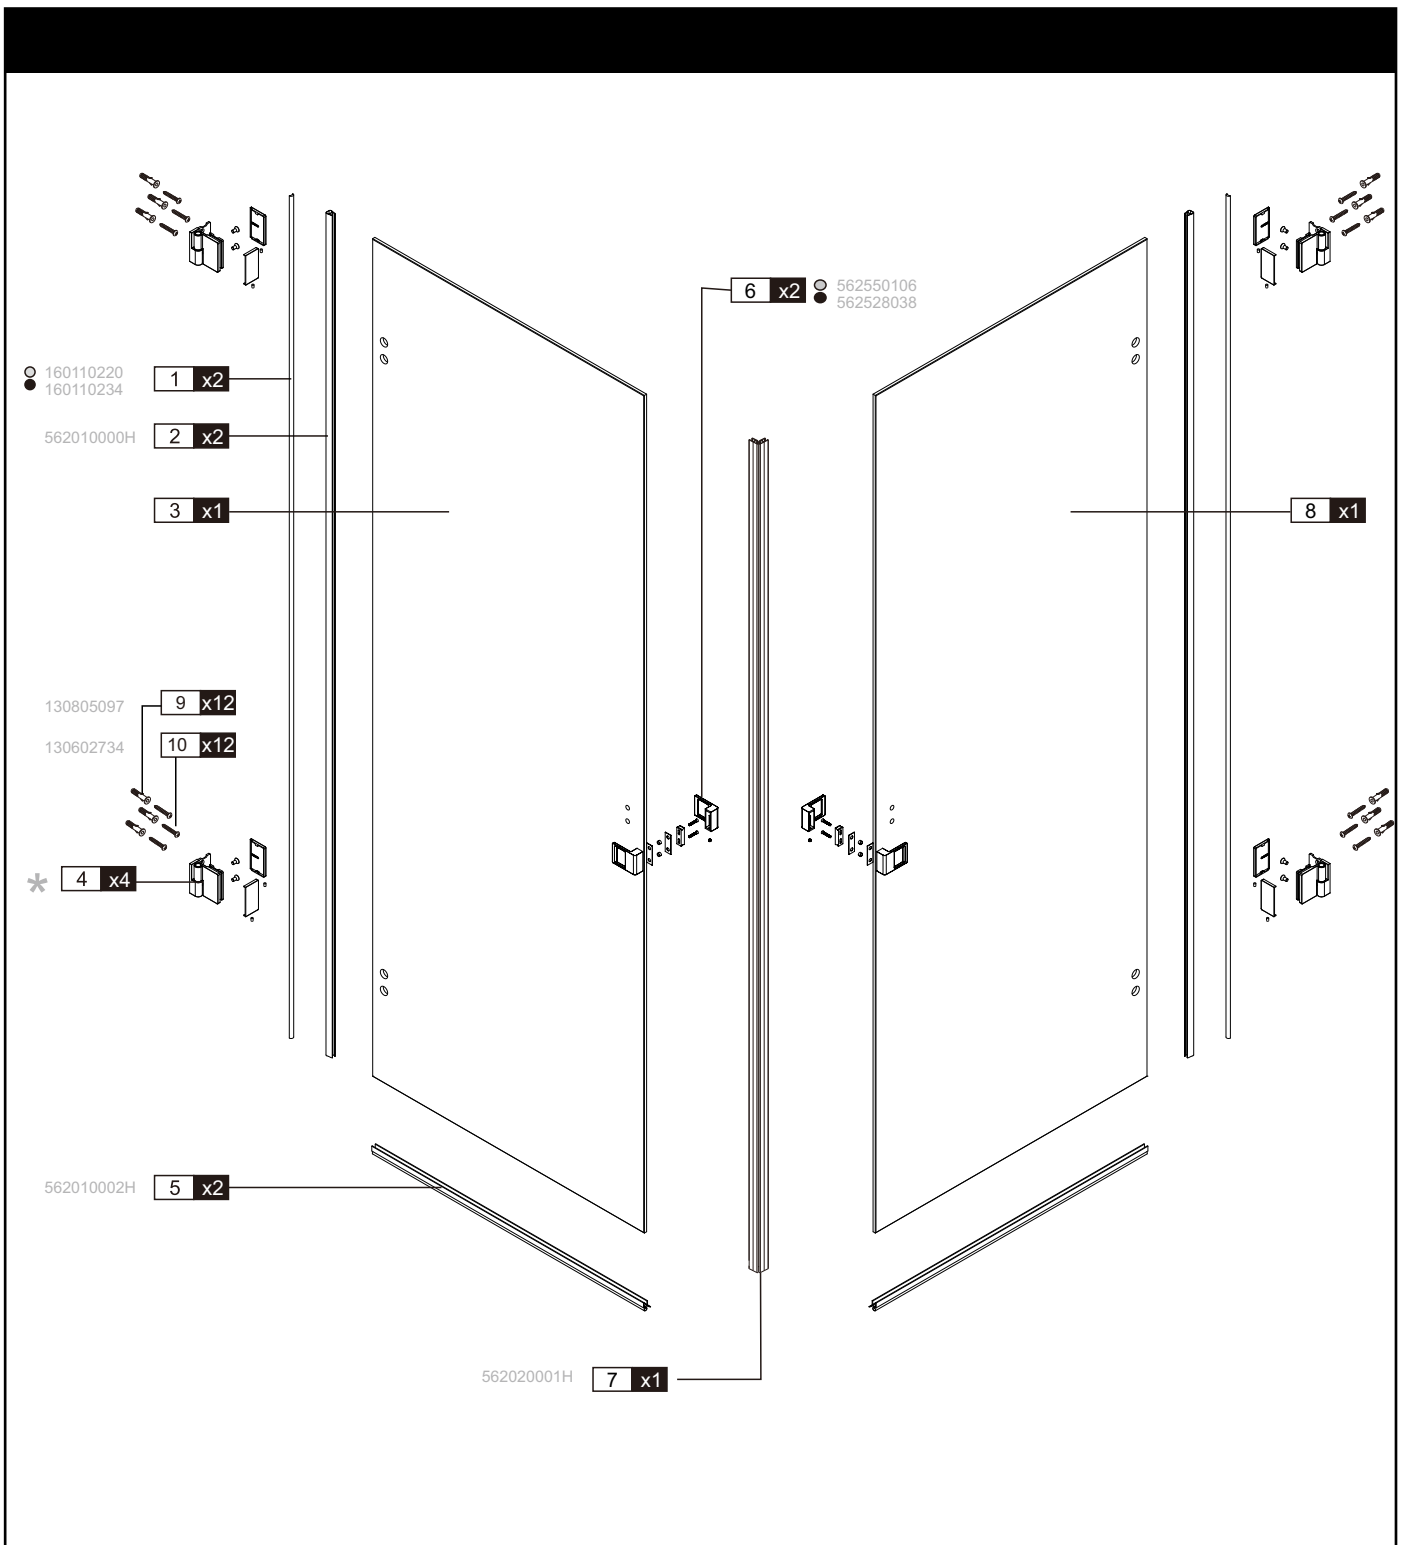

RIHO

SCANDIC NXT X209

Installatiehandleiding | Installation manual | Manuel d'installation |
Montageanleitung | Návod k instalaci | Instrukcja instalacji |
Telepítési kézikönyv | Руководство по установке

Ø6mm

<p>1 x2</p>	<p>2 x2</p>	<p>4 x4</p> <p>L ● 131604251 ● 131604252</p> <p>R ● 131604261 ● 131604262</p> <p>* <ul style="list-style-type: none"> ● 562550107 ● 562528039 ● 562550109 ● 562528041 <ul style="list-style-type: none"> ● 562550108 ● 562528040 ● 562550111 ● 562528042 </p>	<p>5 x2</p>
<p>6 x2</p>	<p>7 x1</p>		

01

04

05

Anti leak strip (optional) / Dotěšňovací profil (volitelně) / Профиль анти утечки (опция)

• 162550260
• 162550280

• 162550262
• 162550282

• 162550264
• 162550284

562035040
1x